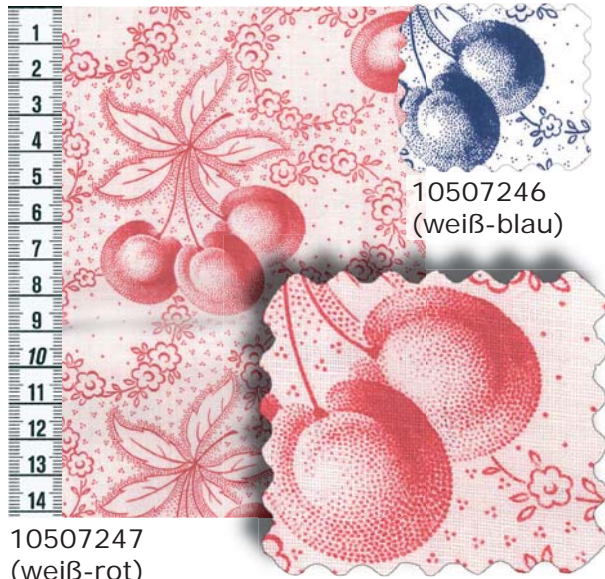

10508015

10507215

10507241

10507243

10507234

**Technische Angaben:** Material: 100% ägyptische Baumwolle • Breite: ca. 150 cm • Gewicht: ca. 140 g/qm  
 Bindung: Flachgewebe 1/1 • Lichtechtheit Druckstoffe: 4 • Aufmachung: doubliert  
 Die auf dieser Seite abgebildeten Stoffe sind zertifiziert nach **Öko-Tex®-Standard 100**

10507076

10507061

10507062

10507041

10507042

10507246  
(weiß-blau)

10507247  
(weiß-rot)

10507249  
(weiß-rot)

10507248  
(weiß-blau)

10509012  
(rot-weiß)

10509013  
(weiß-rot)

10507244  
(weiß-blau)

10507245 (weiß-rot)