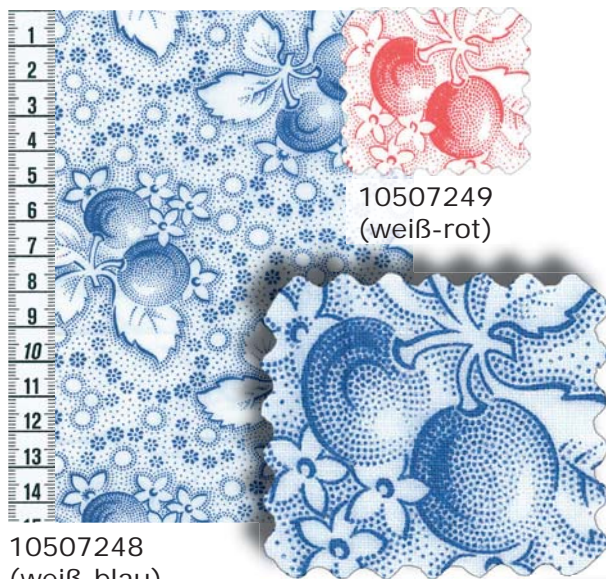

10508015

10507215

10507241

10507243

10507234

**Technische Angaben:** Material: 100% ägyptische Baumwolle • Breite: ca. 150 cm • Gewicht: ca. 140 g/qm  
 Bindung: Flachgewebe 1/1 • Lichtechtheit Druckstoffe: 4 • Aufmachung: doubliert  
 Die auf dieser Seite abgebildeten Stoffe sind zertifiziert nach **Öko-Tex®-Standard 100**

10507076

10507061

10507062

10507041

10507042

10507246  
(weiß-blau)

10507247  
(weiß-rot)

10507249  
(weiß-rot)

10507248  
(weiß-blau)

10509012  
(rot-weiß)

10509013  
(weiß-rot)

10507244  
(weiß-blau)

10507245 (weiß-rot)