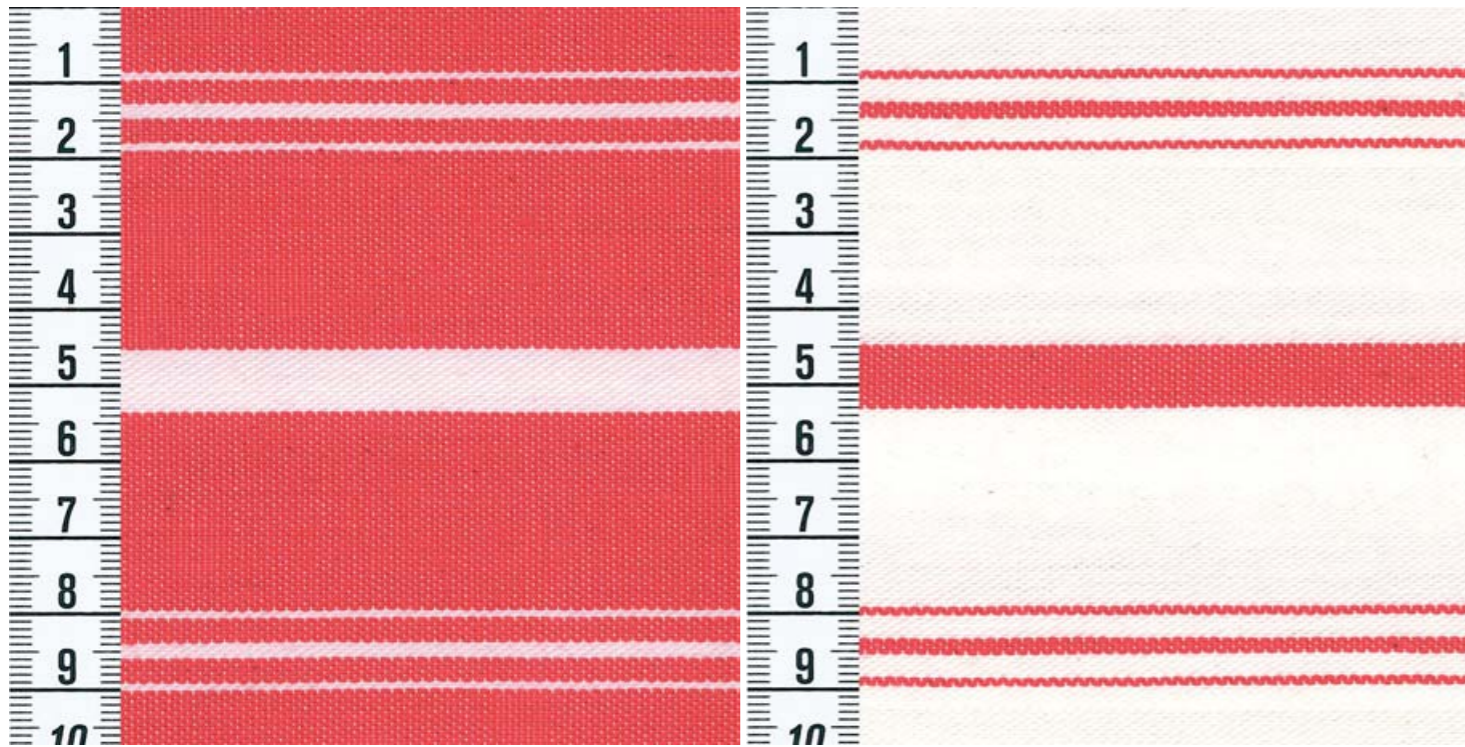

P-ST3050

P-ST3051