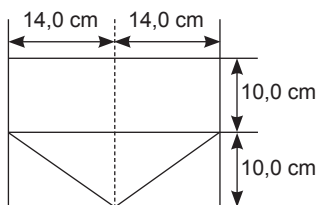

UTENSILIENTASCHE

Material

| | |
|-------------------------|--------------------|
| 15 cm gelb mit Punkten | Art.- Nr. 10508022 |
| 25 cm rot mit Punkten | Art.- Nr. 10508030 |
| 35 cm blau mit Punkten | Art.- Nr. 10508041 |
| 25 cm blau mit Streifen | Art.- Nr. 10508042 |
| 25 cm uni, gelb | Art.- Nr. 1005077 |

20 cm Vlieseline S133 (Freudenberg)
15 cm Vlieseline HH650 (Freudenberg)
35 cm Thermolam 272 (Freudenberg)
1 Knopf rot

Zuschnitt S133 28,5 cm x 13,5 cm

Schnittzeichnung:
Maßstab: 1 : 10

Applikation:
Maßstab: 1 : 1