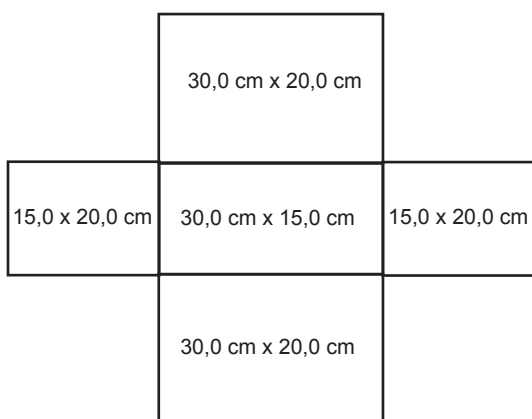

UTENSILIENTASCHE

Material

| | |
|-------------------------|--------------------|
| 15 cm gelb mit Punkten | Art.- Nr. 10508022 |
| 25 cm rot mit Punkten | Art.- Nr. 10508030 |
| 35 cm blau mit Punkten | Art.- Nr. 10508041 |
| 25 cm blau mit Streifen | Art.- Nr. 10508042 |
| 25 cm uni, gelb | Art.- Nr. 1005077 |

20 cm Vlieseline S133 (Freudenberg)
15 cm Vlieseline HH650 (Freudenberg)
35 cm Thermolam 272 (Freudenberg)
1 Knopf rot

Zuschnitt S133 28,5 cm x 13,5 cm

Schnittzeichnung:
Maßstab: 1 : 10

Applikation:
Maßstab: 1 : 1