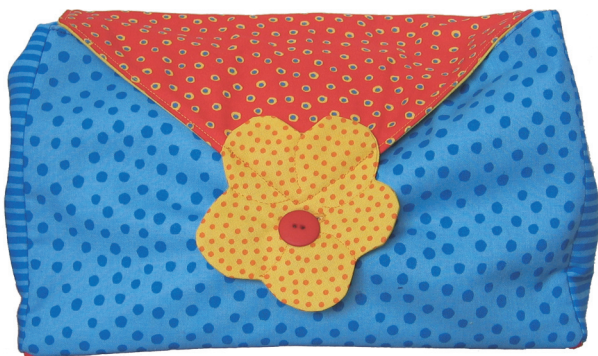

UTENSILIENTASCHE

Material

| | |
|-------------------------|--------------------|
| 15 cm gelb mit Punkten | Art.- Nr. 10508022 |
| 25 cm rot mit Punkten | Art.- Nr. 10508030 |
| 35 cm blau mit Punkten | Art.- Nr. 10508041 |
| 25 cm blau mit Streifen | Art.- Nr. 10508042 |
| 25 cm uni, gelb | Art.- Nr. 1005077 |

20 cm Vlieseline S133 (Freudenberg)
15 cm Vlieseline HH650 (Freudenberg)
35 cm Thermolam 272 (Freudenberg)
1 Knopf rot

Zuschnitt S133 28,5 cm x 13,5 cm

Schnittzeichnung:
Maßstab: 1 : 10

Applikation:
Maßstab: 1 : 1